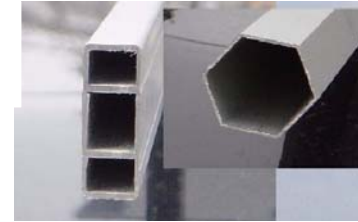

Für Marketing, Promotion, Events

Durchgangshöhe von 1,90 m bis 2,10 m einstellbar
Volant-Höhe 30 cm; Gesamthöhe: 3,40m

3 x 3 m
FR. 490,-

Standbeine 29x29 mm; 2 mm Stärke
Scherenelemente: 12x24mm mit Doppelstegen
Bezug: 300gr/qm Polyester PVC beschichtet
mit versiegelten Nähten; 100% wasserdicht !
**Grundausrüstung: Pavillon incl. Tragesack,
Spannleinen und Heringen**

3 x 4,5 m
FR. 690,-

Seitenwände aus 300 gr/qm Polyester PVC beschichtet
Mit Klettbandern und Reißverschluss

3,00 m mit o. ohne Fenster Fr. 59,- pro Stück

3,00 m mit Fenster u. Tür Fr. 69,- pro Stück

4,50 m mit o. ohne Fenster Fr. 79,- pro Stück

3 x 6 m
FR. 990,-

PROFI-Line-Business

Alu Konstruktion mit 48 mm Hexagon Standfüßen

Scherenelement mit
Hexagon Standbein

Standbeine 48 mm; 1,5mm Stärke

Preise:

3 x 3,0 m FR. 690,-

3 x 4,5 m FR. 890,-