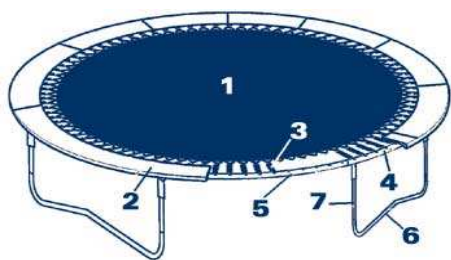

GigaJump

	Durchm. cm	Art.-Nr.	Beschreibung	VP	
1) Sprungmatte PRO	Ø 458	551052	Sprungmatte zu Trampolin PRO	Fr. 270.00	
	Ø 427	551050	Sprungmatte zu Trampolin PRO	Fr. 220.00	
	Ø 396	551046	Sprungmatte zu Trampolin PRO	Fr. 195.00	
	Ø 365	551046	Sprungmatte zu Trampolin PRO	Fr. 180.00	
	Ø 305	551044	Sprungmatte zu Trampolin PRO	Fr. 140.00	
	Ø 180	551052	Sprungmatte zu Trampolin PRO	Fr. 85.00	
	Sprungmatte BASIC	Ø 458	551072V2	Springmatte zu Trampolin BASIC V2	Fr. 189.00
		Ø 458	551072	Springmatte zu Trampolin BASIC	Fr. 189.00
		Ø 427	551070V2	Springmatte zu Trampolin BASIC V2	Fr. 175.00
		Ø 427	551070	Springmatte zu Trampolin BASIC	Fr. 175.00
		Ø 365	551068	Springmatte zu Trampolin BASIC	Fr. 129.00
		Ø 305	551066V2	Springmatte zu Trampolin BASIC V2	Fr. 110.00
		Ø 305	551066	Springmatte zu Trampolin BASIC	Fr. 110.00
Ø 240		551064	Springmatte zu Trampolin BASIC	Fr. 69.00	
Ø 180	551062	Springmatte zu Trampolin BASIC	Fr. 65.00		
2) Randabdeckung PRO	Ø 458	551035	Randabdeckung zu Trampolin PRO	Fr. 175.00	
	Ø 427	551030	Randabdeckung zu Trampolin PRO	Fr. 145.00	
	Ø 396	551025	Randabdeckung zu Trampolin PRO	Fr. 135.00	
	Ø 365	551020	Randabdeckung zu Trampolin PRO	Fr. 125.00	
	Ø 305	551015	Randabdeckung zu Trampolin PRO	Fr. 115.00	
	Ø 180	551010	Randabdeckung zu Trampolin PRO	Fr. 100.00	
	Randabdeckung BASIC	Ø 458	552035	Randabdeckung zu Trampolin BASIC	Fr. 145.00
		Ø 427	552030	Randabdeckung zu Trampolin BASIC	Fr. 115.00
		Ø 365	552020	Randabdeckung zu Trampolin BASIC	Fr. 100.00
		Ø 305	552015	Randabdeckung zu Trampolin BASIC	Fr. 85.00
		Ø 240	552012	Randabdeckung zu Trampolin BASIC	Fr. 80.00
		Ø 180	552010	Randabdeckung zu Trampolin BASIC	Fr. 75.00
	Randabdeckung Profi PVC	Ø 427	551005	Randabdeckung zu Trampolin 4.27	Fr. 175.00
		Ø 396	551004	Randabdeckung zu Trampolin 3.96	Fr. 160.00
		Ø 365	551003	Randabdeckung zu Trampolin 3.65	Fr. 145.00
Ø 305		551002	Randabdeckung zu Trampolin 3.05	Fr. 135.00