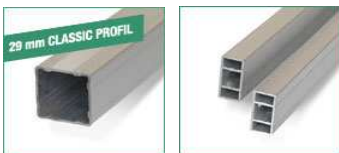

Alu-Faltsystem: Standbeine: 29x29x2 mm Aluminium, Gelenke: aus Hartkunststoff (verschraubt)
Scheren: 12x24x1 mm mit Doppelsteg aus Aluminium
Dachbezug: 300 gr/qm Polyester mit PVC-Beschichtung und versiegelten Nähten (100% Wasserdicht)
rundumlaufend eingenähtes Klettband zur Befestigung der Seitenwände
Lieferumfang: Pavillon mit Tragesack, Spannleinen und Heringe